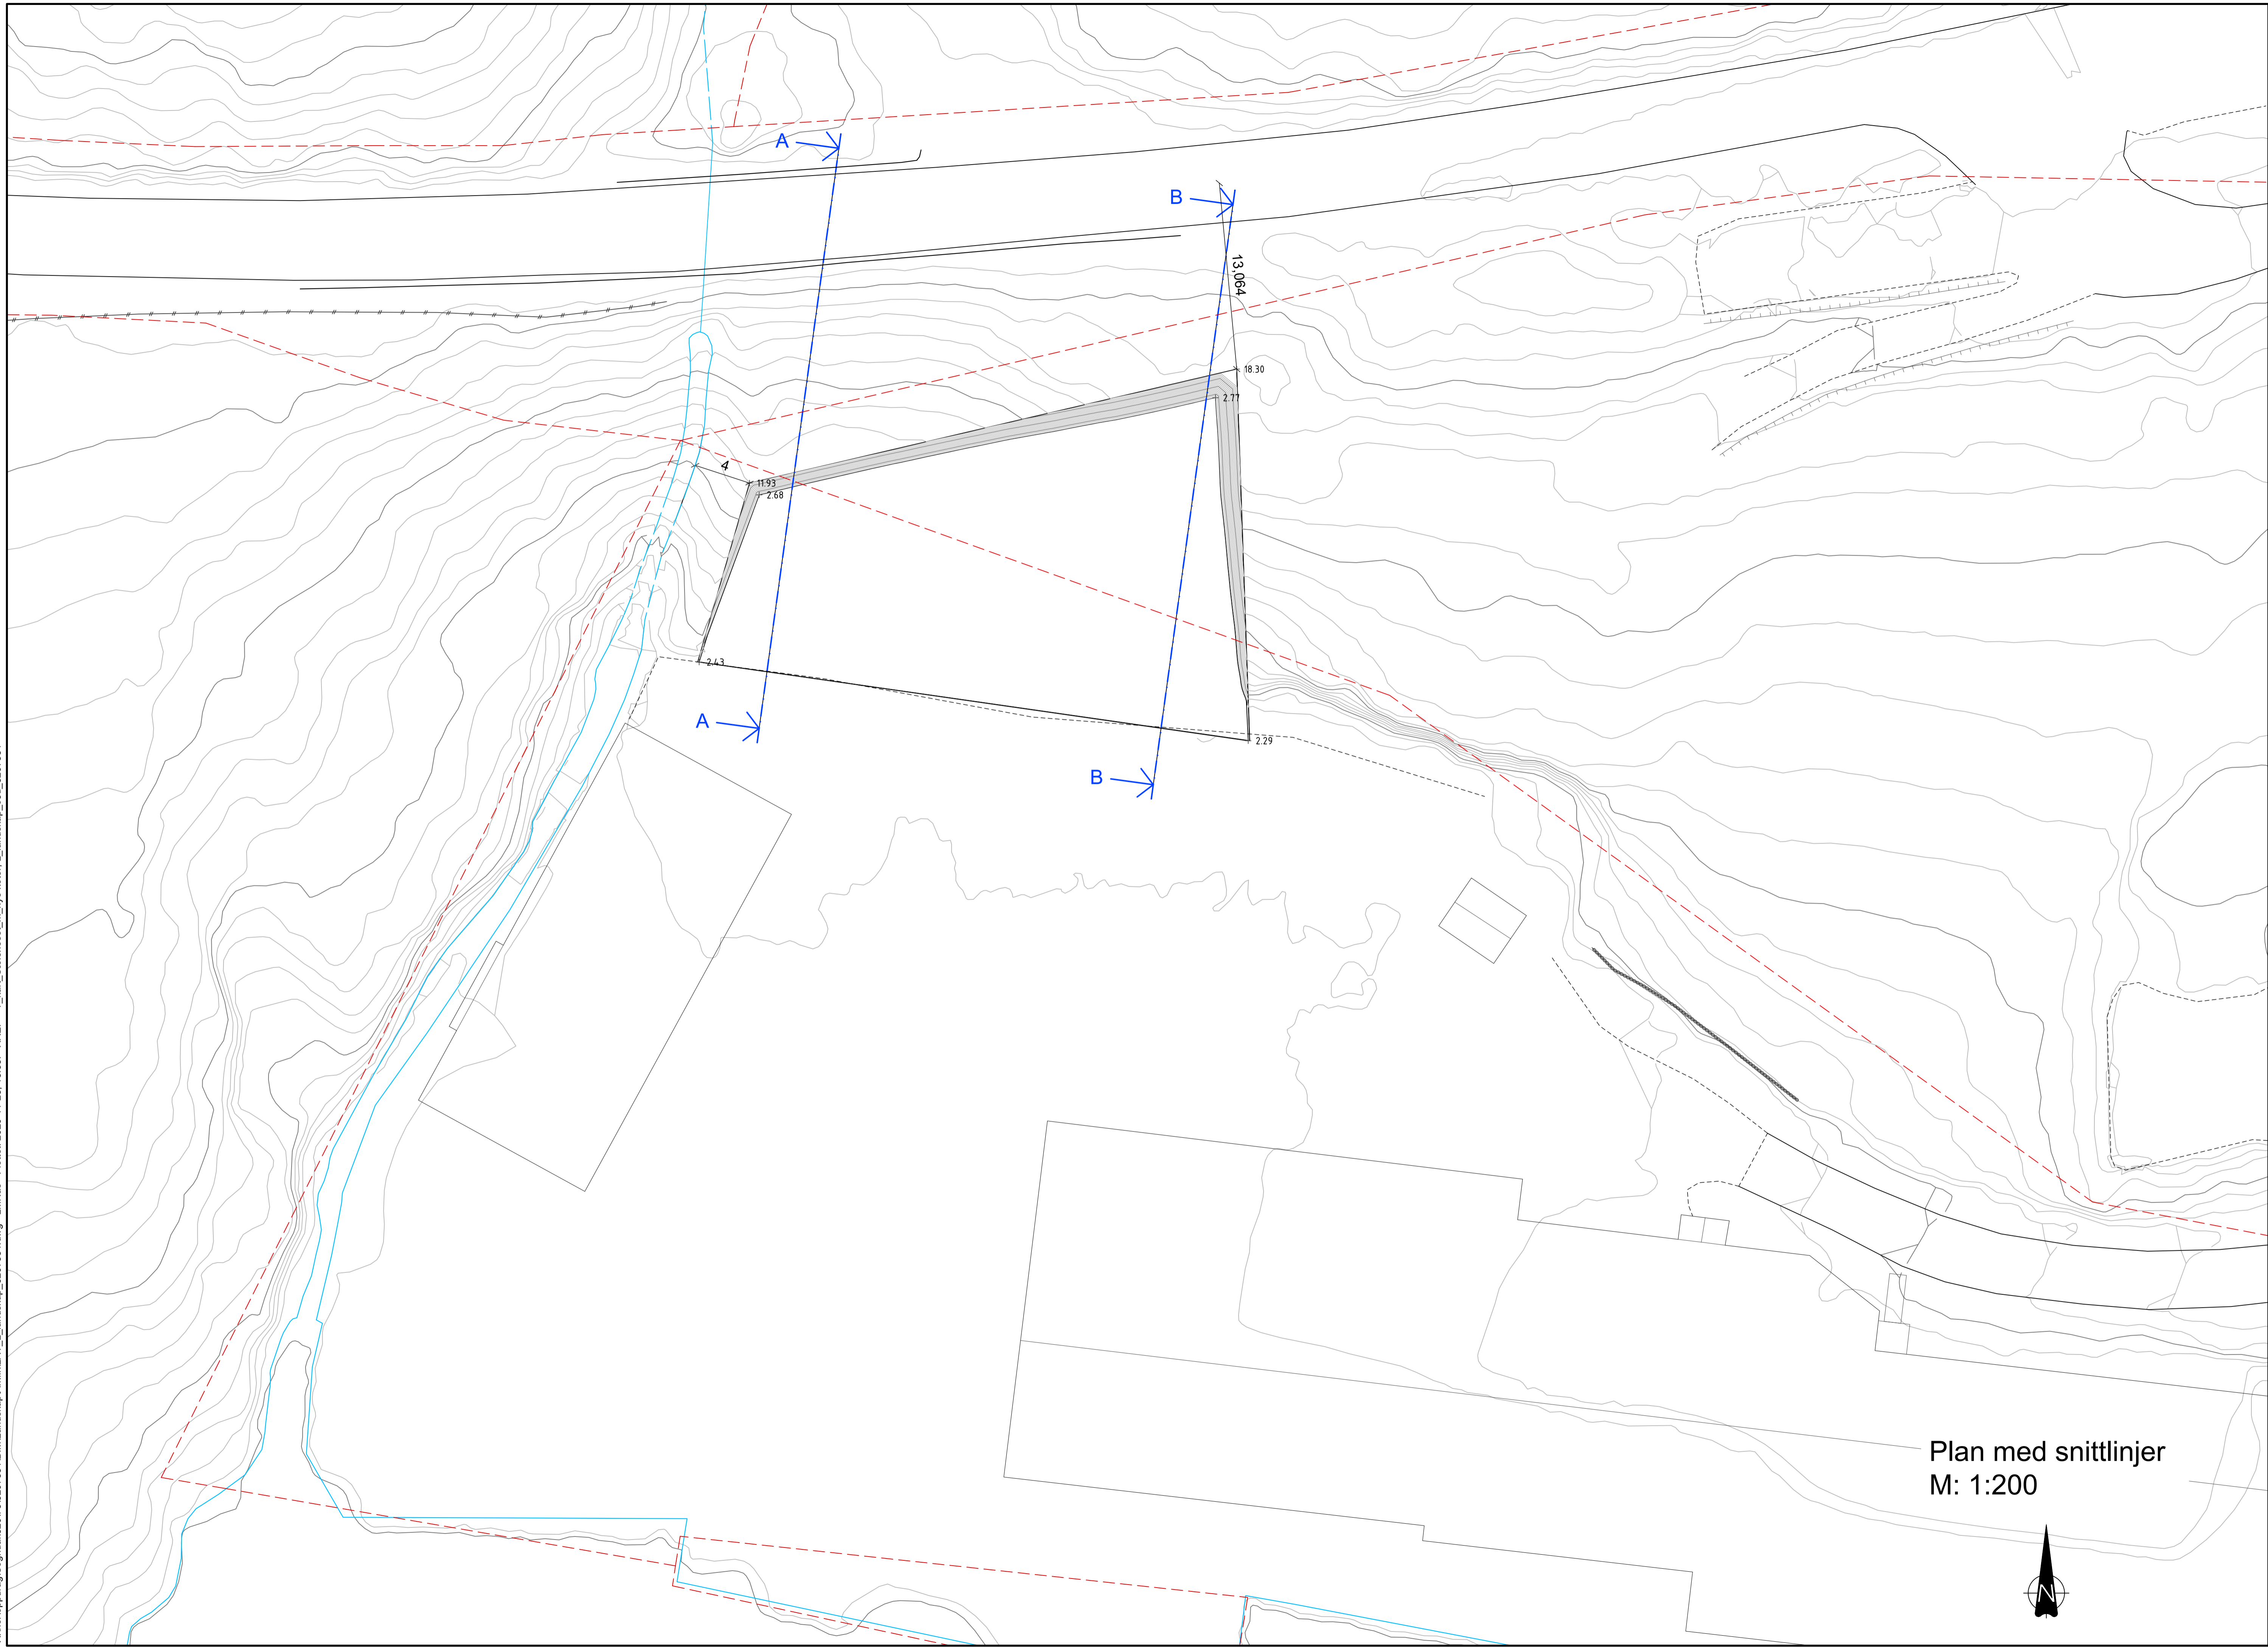

X:\tr\oppdrag\Segndal\5207551\BIM\landskap\A\K\LAY_L_landskap_5207551.dwg - LMNas - Ploitet: 2020-11-25, 15:33 - XREF = T_kart, Snelenset_m_nye_koter, L_landskap_c3d_5207551*

Plan med snittlinjer
M: 1:200